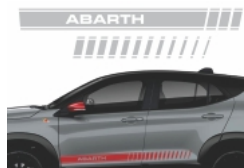

**FAIXA LATERAL
ABARTH**
FIAT
Pulse Abarth 2023
Papel: Transparente
Sem Resina - Cor Cinza
155 x 9,6 cm - 1 par - **R$ 377,00**
ADS3728