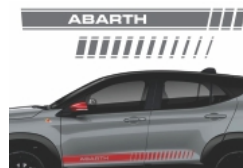

**FAIXA LATERAL
ABARTH**
FIAT
Pulse Abarth 2023
Papel: Transparente
Sem Resina - Cor Grafite
155 x 9,6 cm - 1 par - **R$ 377,00**
ADS3729