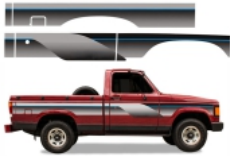

FAIXA LATERAL
D20 (sem nome)
GM
D20 89/96 Cabine Simples
Papel: Adesivo Branco
Sem Resina - Cor Cinza e Azul
436 x 29 cm - 1 par - **R$ 400,00**
ADS3771