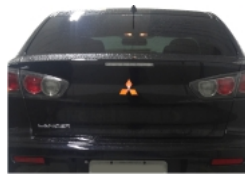

**EMBLEMA AUTOMOTIVO
MITSUBISHI LOGO**
MITSUBISHI
Lancer
Papel: Refletivo
Resinado - Cor Vermelho
9,1 x 7,9 cm - 1 par - **R$ 66,00**
ADS799