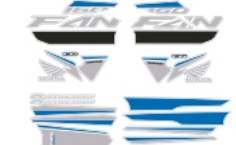

EMBLEMA PARA MOTOS
CG FAN 160 25TH ANNIVERSARY
HONDA
Honda CG Fan 160 19/21
Papel: Transparente
Sem Resina - Cor Azul
11 x 28 cm - 1 kit(23) - **R$ 160,00**
ADS3608