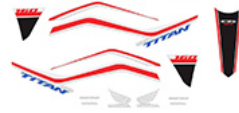

EMBLEMA PARA MOTOS
CG TITAN 160
HONDA
Honda CG Titan 160 18/20
Papel: Transparente
Sem Resina - Cor Vermelho e Azul
58 x 13 cm - 1 kit(13) - **R$ 140,00**
ADS2887