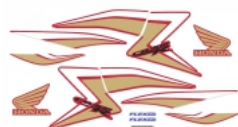

EMBLEMA PARA MOTOS
CB 300 R
HONDA
Honda CB 300 R 2015
Papel: Diversos
Sem Resina - Cor Dourado Moto
Vermelha
24 x 18 cm - 1 kit(15) - **R$ 100,00**
KIT1391