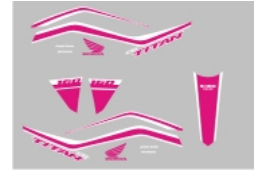

EMBLEMA PARA MOTOS
CG TITAN 160
HONDA
Honda CG Titan 160 18/20
Papel: Transparente
Sem Resina - Cor Rosa e Branco
58 x 13 cm - 1 kit(13) - **R$ 140,00**
ADS3327