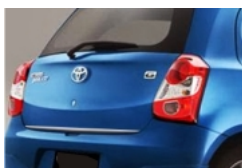

**FRISO PORTA-MALAS
ETIOS (sem nome)
TOYOTA**

Etios Hatch /17
Papel: Aco Escovado
Resinado - Cor Aco Escovado
99,6 x 3,1 cm - 1 un
TO004FSIE